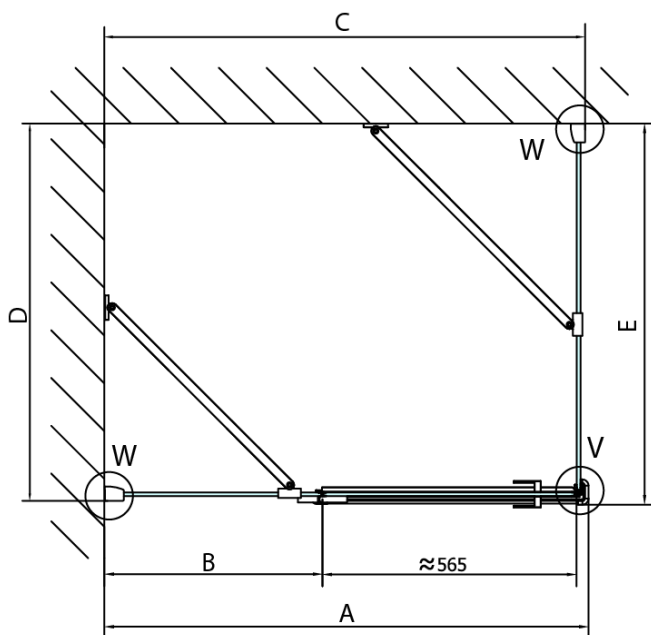

Produktový list

Objednací kód: **FL1010L**

FORTIS LINE sprchové dveře 1000mm, čiré sklo, levé

FL10xxL
FL11xxL

FL10xxR
FL11xxR

	A (mm)	B (mm)	C (mm)
FL1080	785-801	≈ 210	779-795
FL1090	885-901	≈ 310	879-895
FL1010	985-1001	≈ 410	979-995
FL1011	1085-1101	≈ 510	1079-1095
FL1012	1185-1201	≈ 610	1179-1195
FL1113	1285-1301	≈ 710	1279-1295
FL1114	1385-1401	≈ 810	1379-1395
FL1115	1485-1501	≈ 910	1479-1495

FL10xxL
FL11xxL

FL3580
FL3590
FL3510
FL3511
FL3512

FL3580
FL3590
FL3510
FL3511
FL3512

FL10xxR
FL11xxR

Dveře	A (mm)	B (mm)	C (mm)
FL1080	785-801	≈ 200	779-795
FL1090	885-901	≈ 300	879-895
FL1010	985-1001	≈ 400	979-995
FL1011	1085-1101	≈ 500	1079-1095
FL1012	1185-1201	≈ 600	1179-1195
FL1113	1285-1301	≈ 700	1279-1295
FL1114	1385-1401	≈ 800	1379-1395
FL1115	1485-1501	≈ 900	1479-1495

Boční stěna	E	D
FL3580	785-801	779-795
FL3590	885-901	879-895
FL3510	985-1001	979-995
FL3511	1085-1101	1079-1095
FL3512	1185-1201	1179-1195