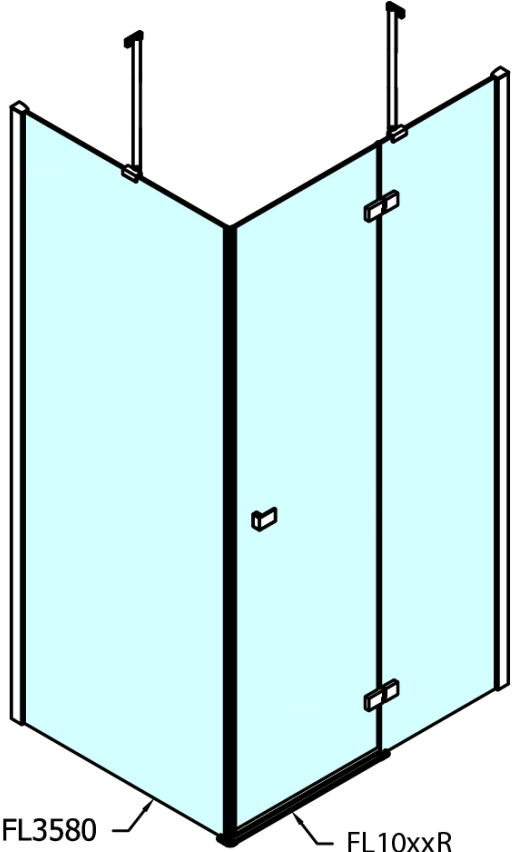

Produktový list

Objednací kód: **FL1010L**

FORTIS LINE sprchové dveře 1000mm, čiré sklo, levé

FL10xxL
FL11xxL

FL10xxR
FL11xxR

	A (mm)	B (mm)	C (mm)
FL1080	785-801	≈ 210	779-795
FL1090	885-901	≈ 310	879-895
FL1010	985-1001	≈ 410	979-995
FL1011	1085-1101	≈ 510	1079-1095
FL1012	1185-1201	≈ 610	1179-1195
FL1113	1285-1301	≈ 710	1279-1295
FL1114	1385-1401	≈ 810	1379-1395
FL1115	1485-1501	≈ 910	1479-1495

FL10xxL
FL11xxL

FL3580
FL3590
FL3510
FL3511
FL3512

FL3580
FL3590
FL3510
FL3511
FL3512

FL10xxR
FL11xxR

Dveře	A (mm)	B (mm)	C (mm)
FL1080	785-801	≈ 200	779-795
FL1090	885-901	≈ 300	879-895
FL1010	985-1001	≈ 400	979-995
FL1011	1085-1101	≈ 500	1079-1095
FL1012	1185-1201	≈ 600	1179-1195
FL1113	1285-1301	≈ 700	1279-1295
FL1114	1385-1401	≈ 800	1379-1395
FL1115	1485-1501	≈ 900	1479-1495

Boční stěna	E	D
FL3580	785-801	779-795
FL3590	885-901	879-895
FL3510	985-1001	979-995
FL3511	1085-1101	1079-1095
FL3512	1185-1201	1179-1195