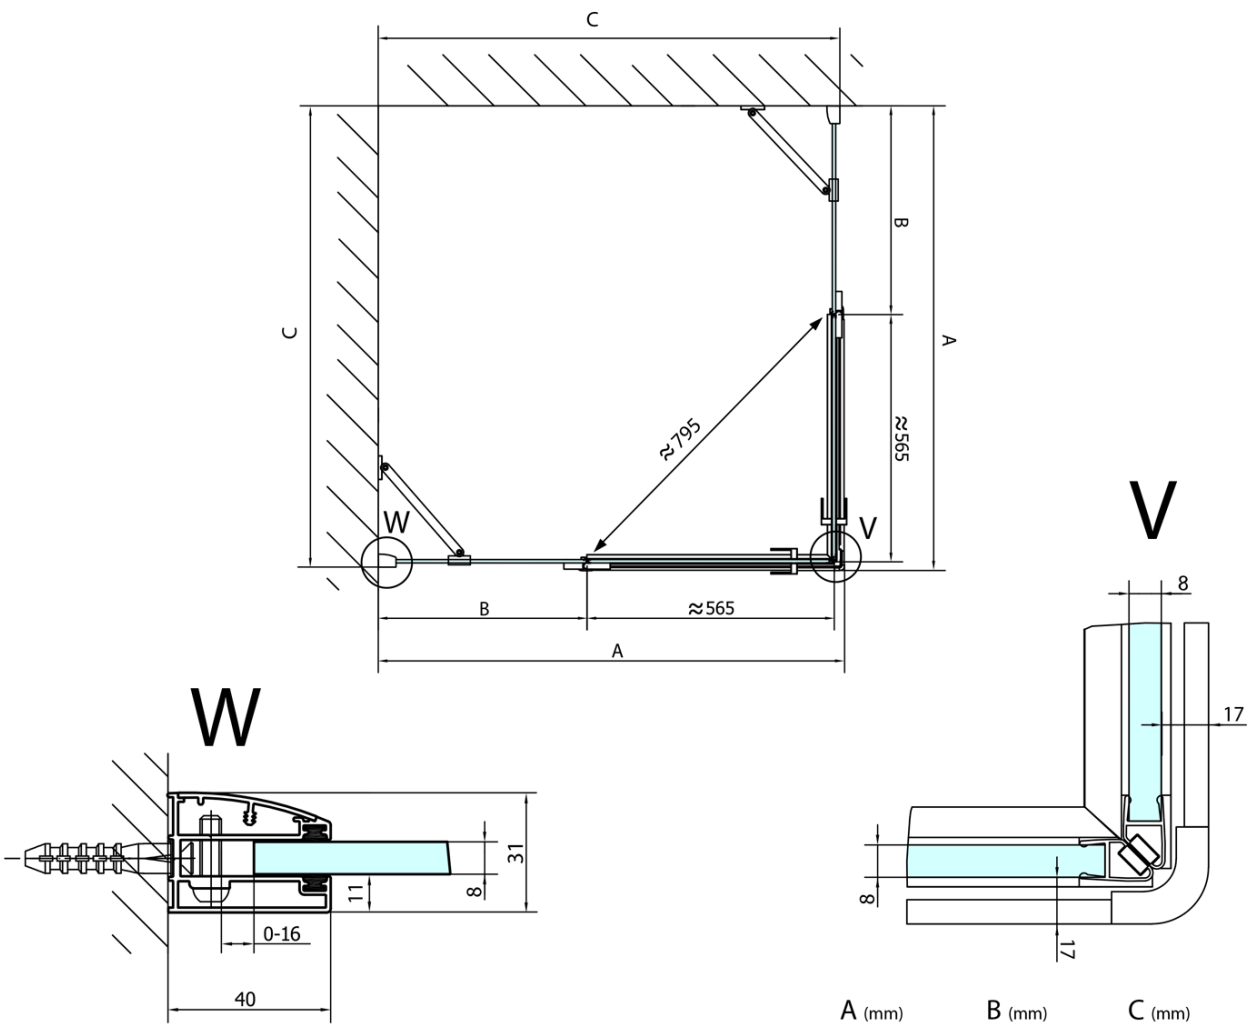

Produktový list

Objednací kód: **FL1010L**

FORTIS LINE sprchové dveře 1000mm, čiré sklo, levé

FL10xxL
FL11xxL

FL10xxR
FL11xxR

	A (mm)	B (mm)	C (mm)
FL1080	785-801	≈ 210	779-795
FL1090	885-901	≈ 310	879-895
FL1010	985-1001	≈ 410	979-995
FL1011	1085-1101	≈ 510	1079-1095
FL1012	1185-1201	≈ 610	1179-1195
FL1113	1285-1301	≈ 710	1279-1295
FL1114	1385-1401	≈ 810	1379-1395
FL1115	1485-1501	≈ 910	1479-1495

FL10xxL
FL11xxL

FL3580
FL3590
FL3510
FL3511
FL3512

FL3580
FL3590
FL3510
FL3511
FL3512

FL10xxR
FL11xxR

Dveře	A (mm)	B (mm)	C (mm)
FL1080	785-801	≈ 200	779-795
FL1090	885-901	≈ 300	879-895
FL1010	985-1001	≈ 400	979-995
FL1011	1085-1101	≈ 500	1079-1095
FL1012	1185-1201	≈ 600	1179-1195
FL1113	1285-1301	≈ 700	1279-1295
FL1114	1385-1401	≈ 800	1379-1395
FL1115	1485-1501	≈ 900	1479-1495

Boční stěna	E	D
FL3580	785-801	779-795
FL3590	885-901	879-895
FL3510	985-1001	979-995
FL3511	1085-1101	1079-1095
FL3512	1185-1201	1179-1195